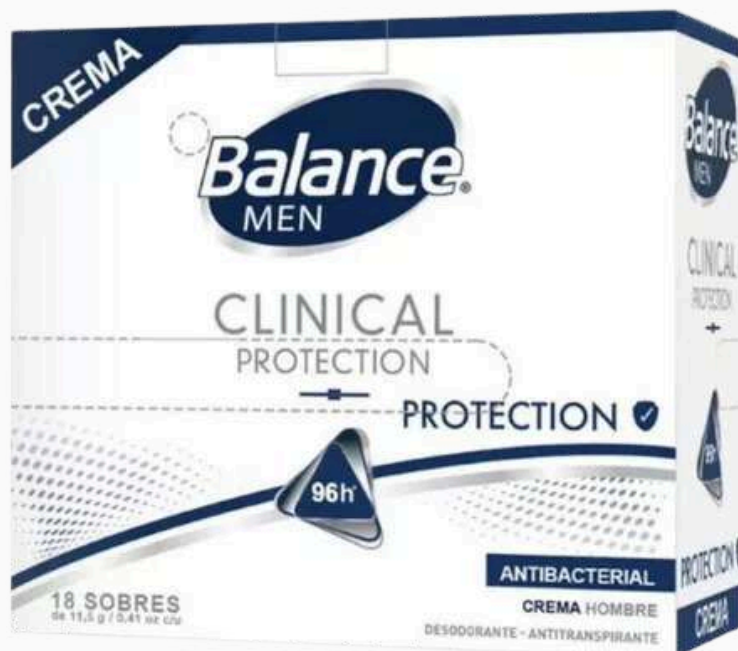

HOMBRE
RETAIL \$3.461
FINAL \$4.500

PROTECCION AVANZADA
HASTA 96 HORAS

Balance

11.5
GRS

**CREMA HOMBRE
SACHET**

**RETAIL \$17.846
FINAL \$23.200**

18 SOBRES POR DISPLAY

PROTECCION AVANZADA
HASTA 96 HORAS

Balance

**30
GRS**

MINI CREMA
NORMAL UNISEX
RETAIL \$3.461
FINAL \$4.500

**9
GRS**

DUOSACHET
NORMAL
RETAIL \$17.846
FINAL \$23.200

16 SOBRES POR DISPLAY

PROTECCION AVANZADA HASTA 96 HORAS

Balance