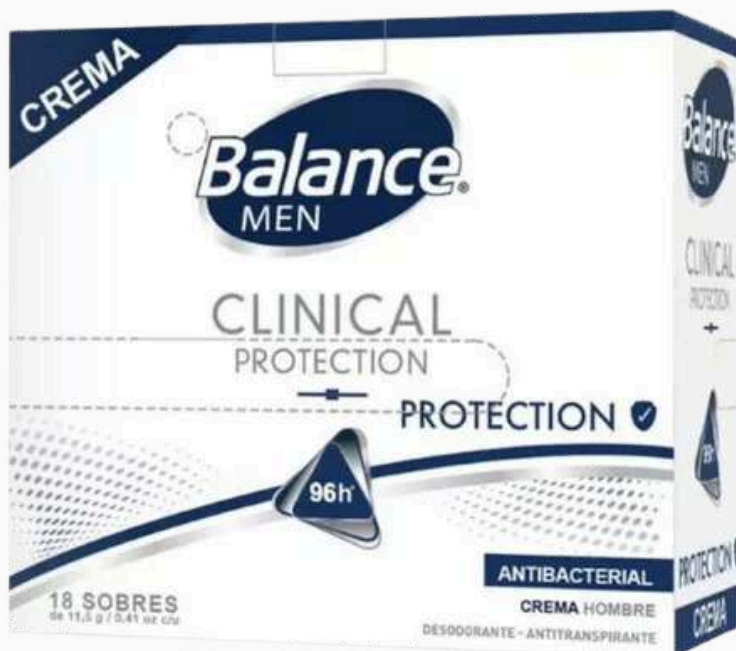

BALANCE
CLINICAL REGULAR

50
GRS

BALANCE
CLINICAL REGULAR

PROTECCION AVANZADA
HASTA 96 HORAS

Balance

**70
GRS**

PRACTITUBO
MAXI CREMA CARE WOMEN

**70
GRS**

PRACTITUBO
MAXI CREMA PROTECTION MEN

PROTECCION AVANZADA
HASTA 96 HORAS

Balance

32
GRS

**BALANCE
MINI CREMA
MUJER**

11.5
GRS

**CREMA MUJER
SACHET**

PROTECCION AVANZADA
HASTA 96 HORAS

Balance

32
GRS

**BALANCE INVISIBLE
MINI CREMA**

50
GRS

**BALANCE CLINICAL
INVISIBLE
HOMBRE**

PROTECCION AVANZADA
HASTA 96 HORAS

Balance

11.5
GRS

CREMA HOMBRE
SACHET

18 SOBRES POR DISPLAY

PROTECCION AVANZADA
HASTA 96 HORAS

Balance

**30
GRS**

MINI CREMA
NORMAL UNISEX

**9
GRS**

DUOSACHET
NORMAL